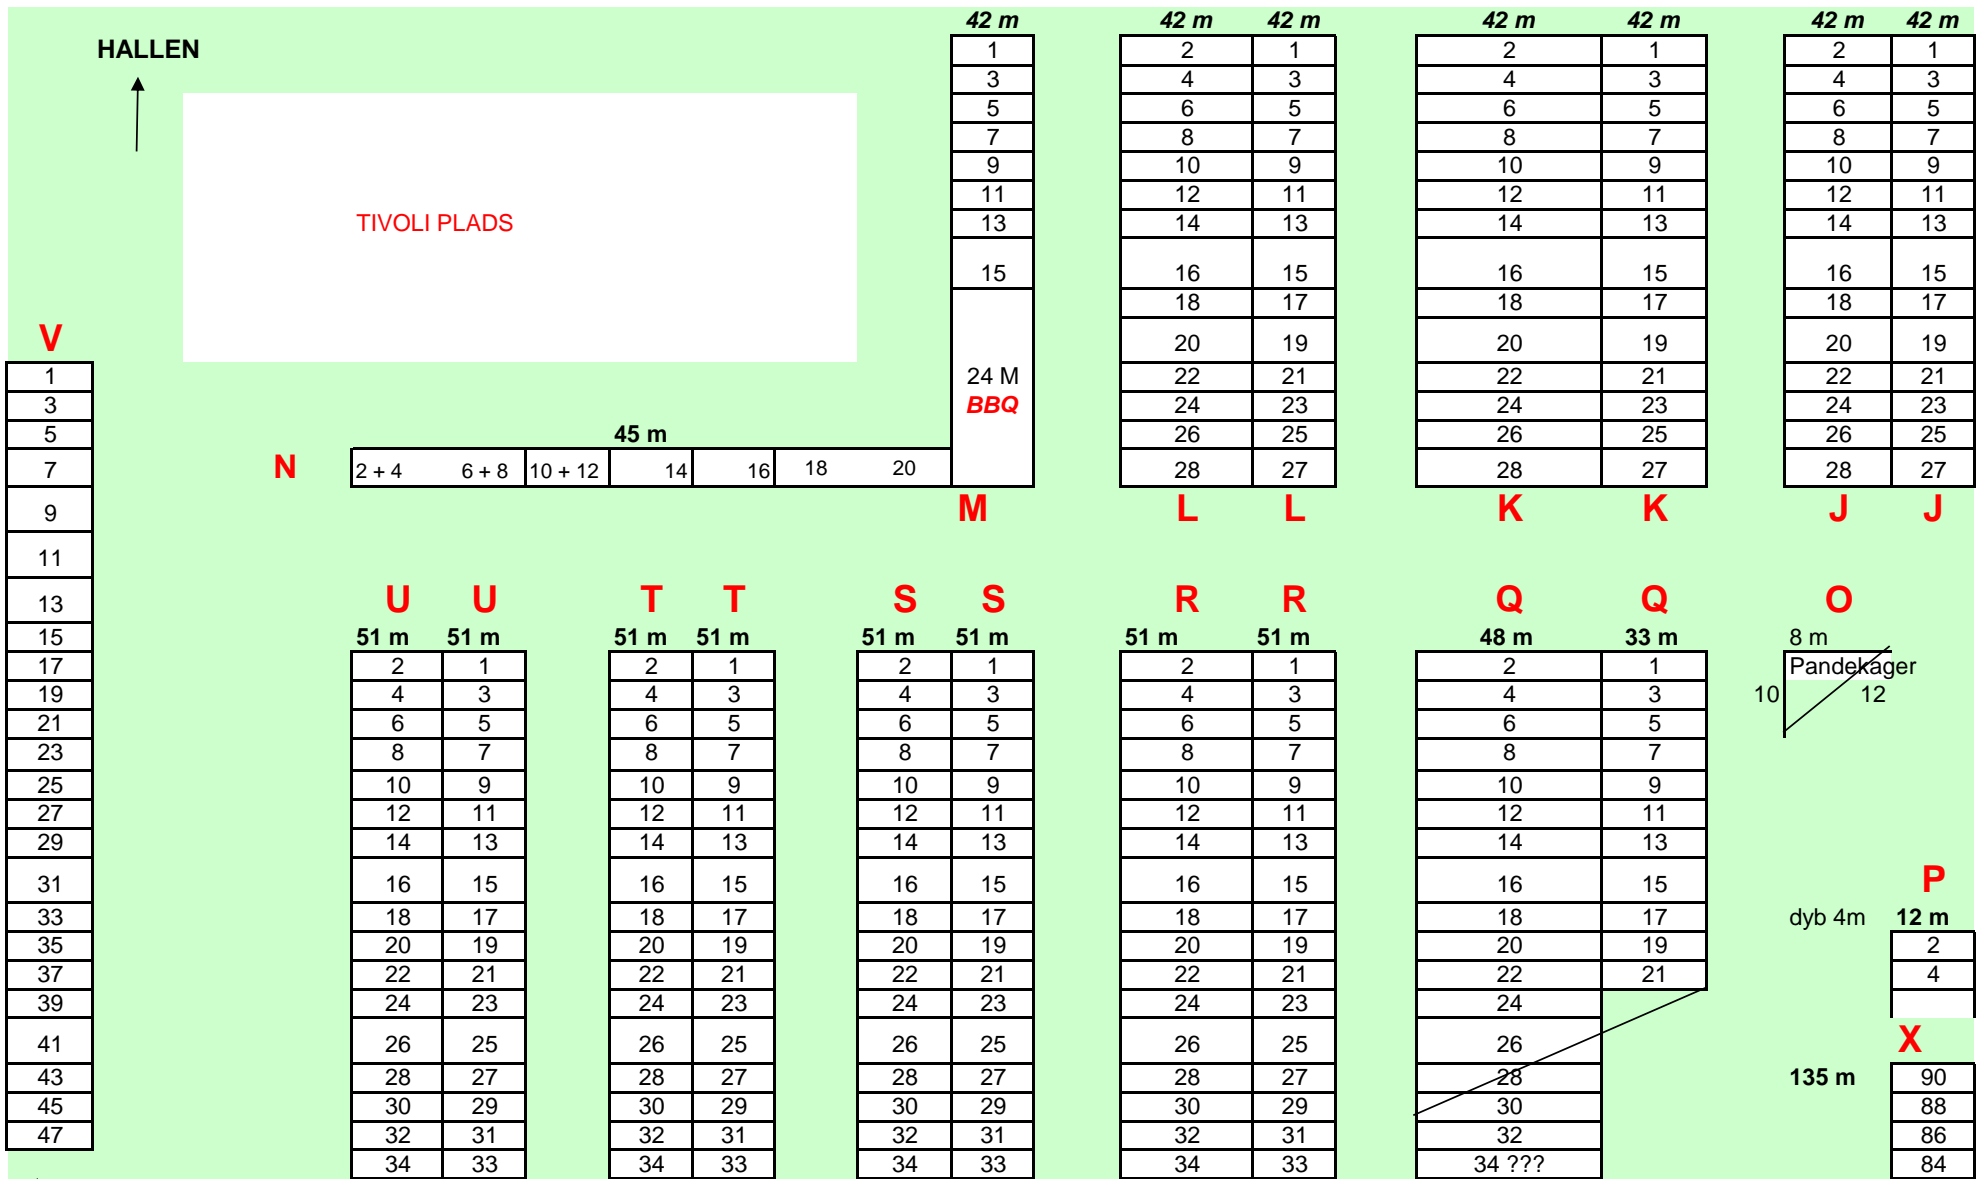

Kyl. Grill - Vinstue

I

64 - 62 - 60

58-56-54

52

50

Indgang
HALLEN

48 m

1
3
5
7
9
11
13
15
17
19
21
23
25
27
29
31

Æ Æ

48 m 48 m

2	1
4	3
6	5
8	7
10	9
12	11
14	13
16	15
18	17
20	19
22	21
24	23
26	25
28	27
30	29
32	31

Z Z

48 m 48 m

2	1
4	3
6	5
8	7
10	9
12	11
14	13
16	15
18	17
20	19
22	21
24	23
26	25
28	27
30	29
32	31

Y ølvogn

48 m 42 m

2	1
4	3
6	5
8	7
10	9
12	11
14	13
16	15
18	17
20	19
22	21
24	23
26	25
28	27
30	
32	

rest er skrå
skrå starter efter 36 m

Indgang syd

Ølvogn

Ølvogn

Indgang